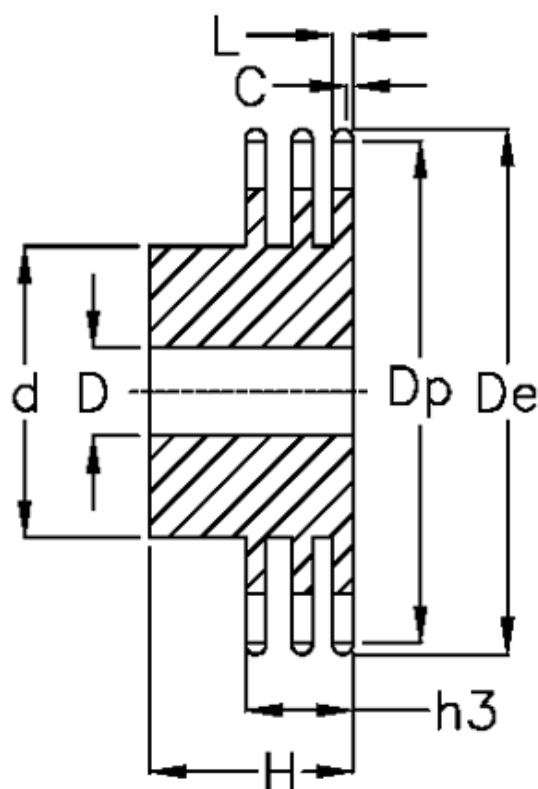

Varenummer: 616013009022
Beskrivelse: Navhjul 20 B-3 Z=22 triplex
forboret

Mål

Antal tænder	= 22
C	= 3.5
d	= 140
D	= 25±0,5
De	= 238.3
Dp	= 223.11
For kædebetegnelse	= 20 B-3
For kæde størrelse	= 1 1/4" x 3/4"

H	= 115
h3	= 91
L	= 18.2